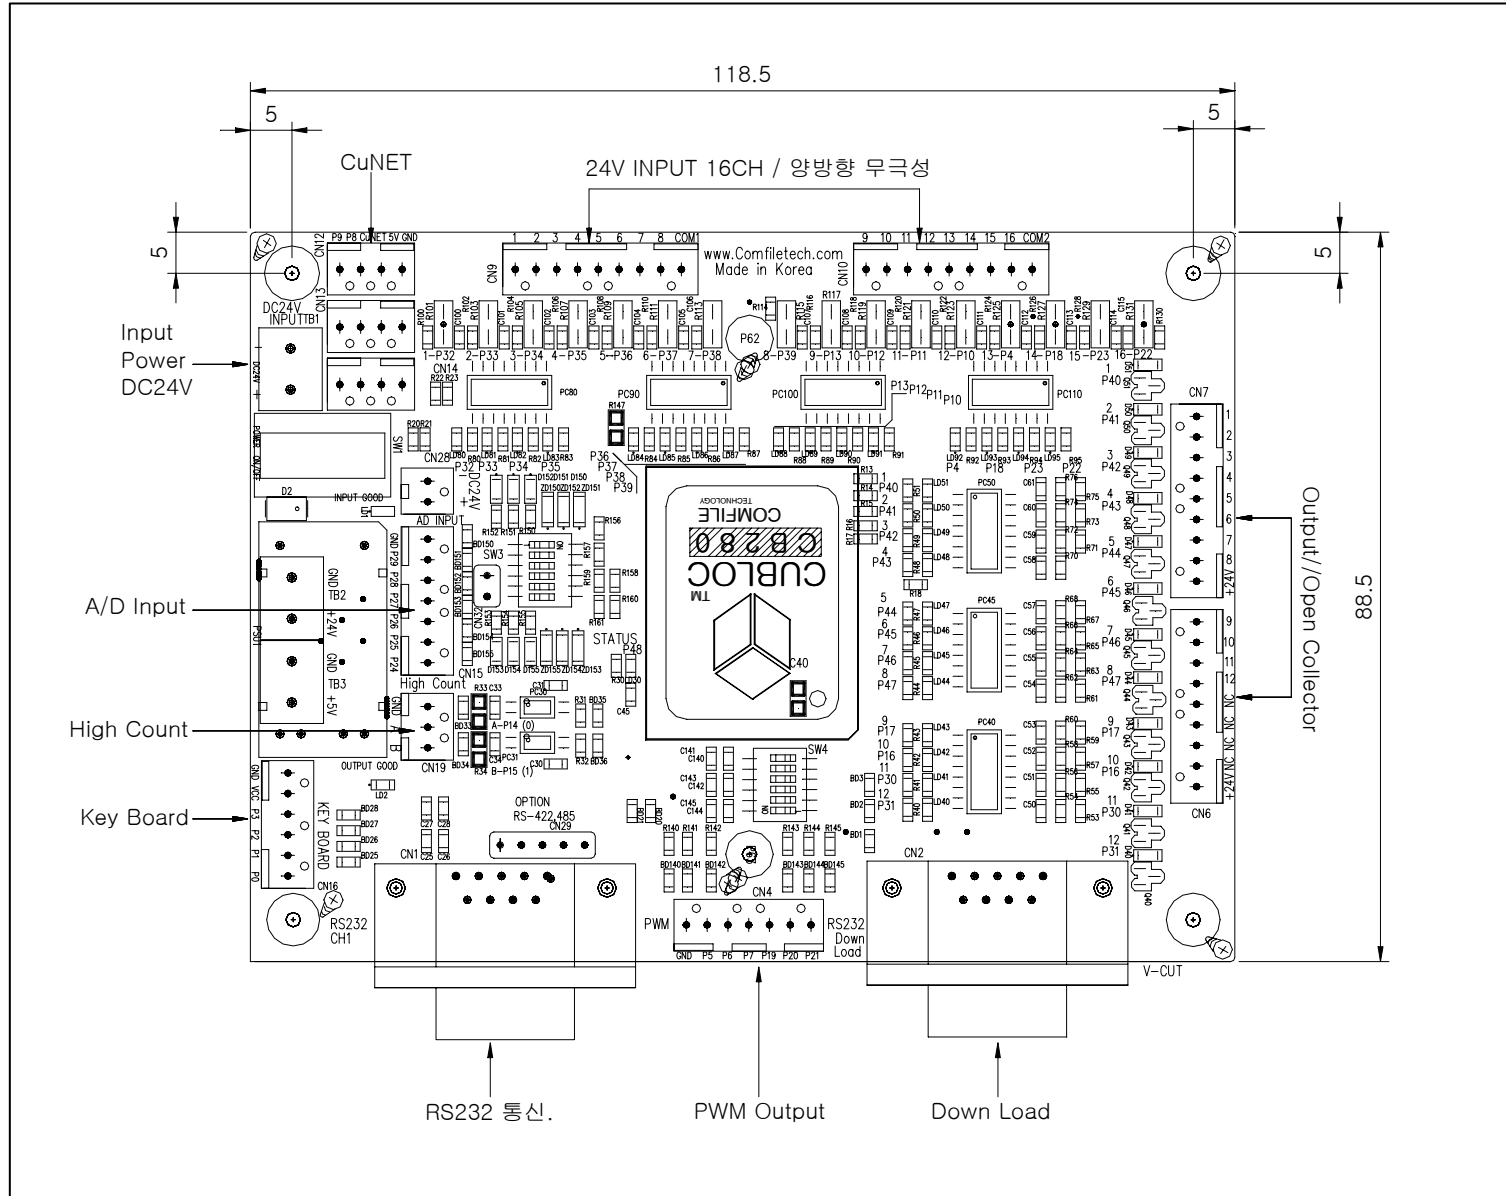

Dimension 및 I/O 위치

CuBASE-32M I/O MAP